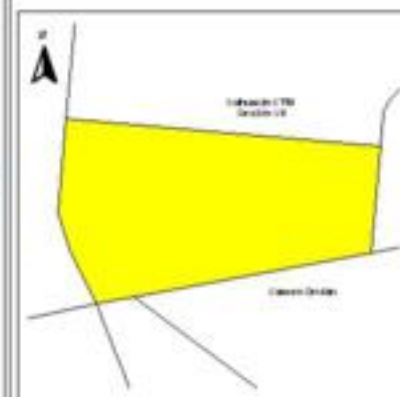

EVALUA DF
Consejo de Evaluación del
Desarrollo Social del
Distrito Federal

ÍNDICE DE DESARROLLO SOCIAL

Delegación: Coyoacán
Colonia: Culhuacán CTM
Sección Piloto
Grado de desarrollo: Medio

Grado de Desarrollo Social

-  Muy bajo
-  Bajo
-  Medio
-  Alto
-  Sin dato

0.03 0 0.03 0.06 Kilómetros

Fuente: Elaboración propia con datos de Seduvi e INEGI